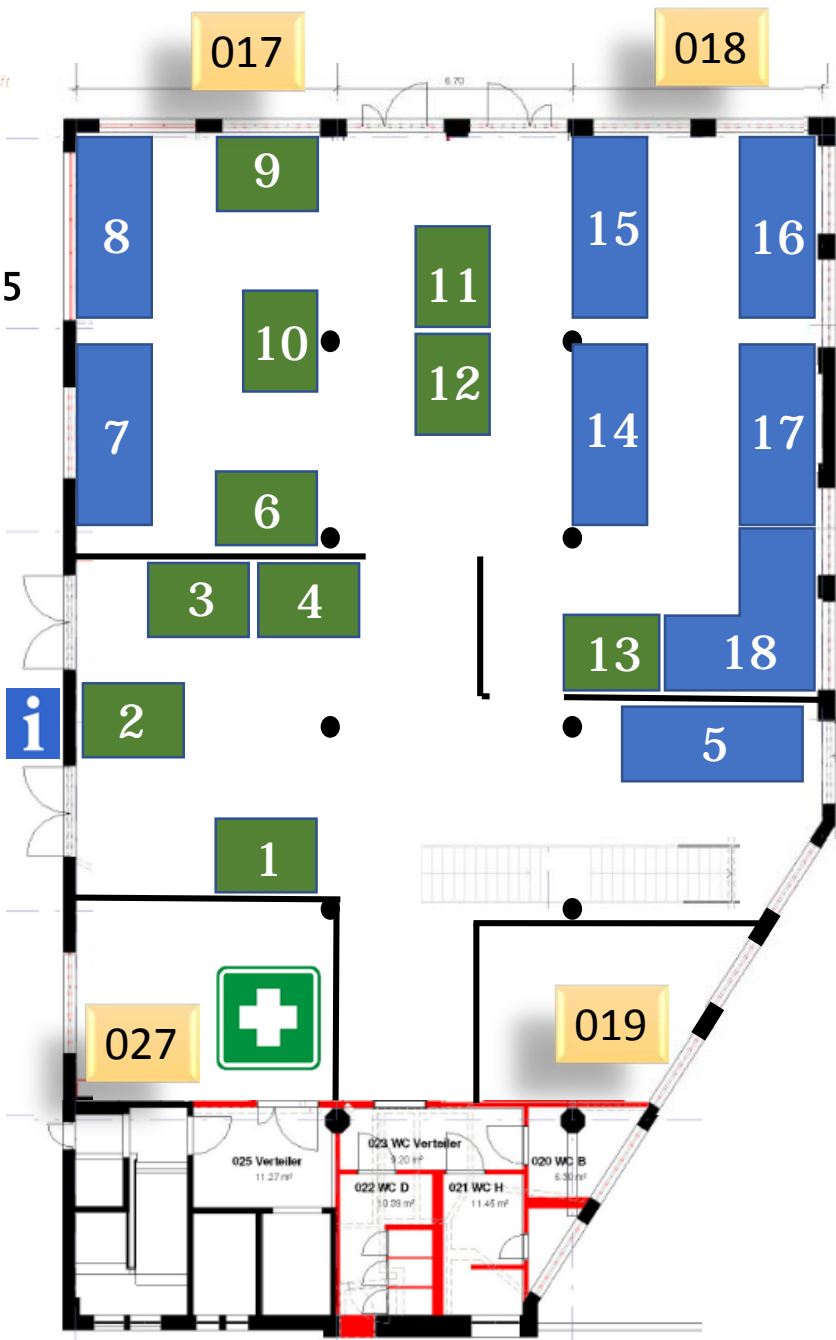

Gebäude 205
Haux EG
Nord