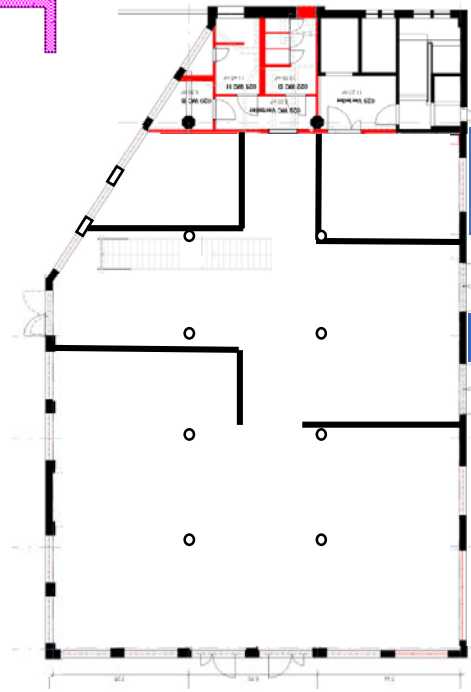

Im und am Haux-Gebäude, Erdgeschoss

Haux
EG – Süd

Studentisches
Kulturzentrum
„Plan B“

Textil- und Bekleidungstechnologie Labor

Bilderausstellung Gebäude Haux (Frau Reuter – Stadtarchiv Albstadt)

51
Lutz Textil
TEX und TBM

52

Studentenwerk
Tübingen-Hohenheim
SIA

45

Begrüßung
Offizielle
Eröffnung

45 Verpflegungszelt

46 Oldtimer

47 Bontique del Gelato da Giana

48 Südwestmetall Verband der Metall- und
Elektroindustrie

49 Regierungspräsidium Tübingen
Eichamt Albstadt

50 Autohaus Horst Sauter GmbH &

51 Lutz Textil

52 Textil- und Bekleidungstechnologie (TEX)
Textil- und Bekleidungsmanagement (TBM)

Bühne
Technik

ALBSTADT
Information/
Meetingpoint
Career Center